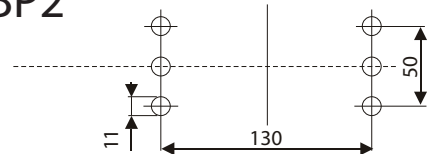

Выключатели-разъединители с функцией защиты

ПВР00

ПВР1

ПВР2

ПВР3

Размер в мм

	a	b	c	d	e	f	g	h	l	m	o	p	q	r	x
ПВР00	106	200	82,5	45		37	60	155	100	181	206	115	17	M8	33
ПВР1	184	243	111,5	66	220	45,5	84	220	107	214,5		185	21,5	M10	57
ПВР2	210	288	128	80	-	48	92	249	124	255		210	25	M10	65
ПВР3	256	300	142,5	94,5	-	48	98,5	259	127,5	267		210	30	M12	81