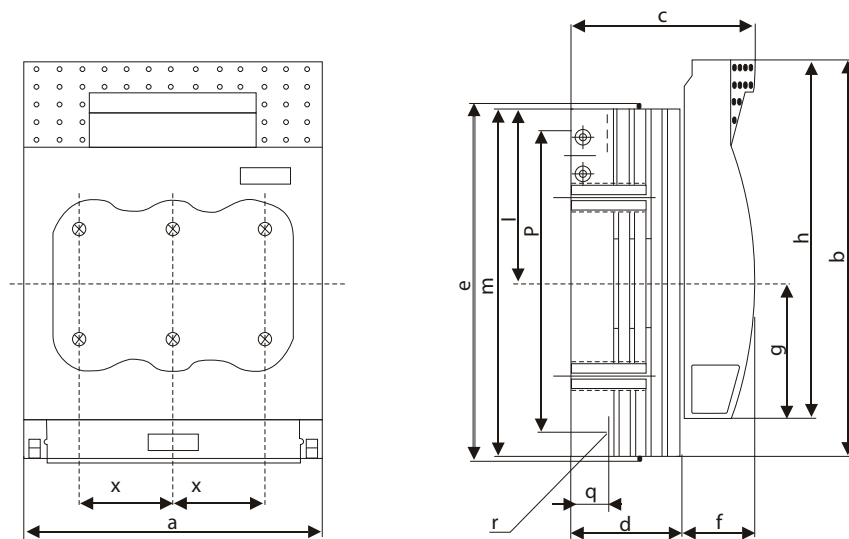

Выключатели-разъединители с функцией защиты

ПВР00

ПВР1

ПВР2

ПВР3

Размер в мм

	a	b	c	d	e	f	g	h	l	m	o	p	q	r	x
ПВР00	106	200	82,5	45		37	60	155	100	181	206	115	17	M8	33
ПВР1	184	243	111,5	66	220	45,5	84	220	107	214,5		185	21,5	M10	57
ПВР2	210	288	128	80	-	48	92	249	124	255		210	25	M10	65
ПВР3	256	300	142,5	94,5	-	48	98,5	259	127,5	267		210	30	M12	81