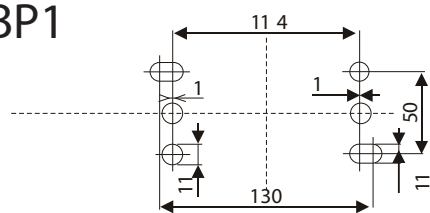

Выключатели-разъединители с функцией защиты

ПВР00

ПВР1

ПВР2

ПВР3

Размер в мм

	a	b	c	d	e	f	g	h	l	m	o	p	q	r	x
ПВР00	106	200	82,5	45		37	60	155	100	181	206	115	17	M8	33
ПВР1	184	243	111,5	66	220	45,5	84	220	107	214,5		185	21,5	M10	57
ПВР2	210	288	128	80	-	48	92	249	124	255		210	25	M10	65
ПВР3	256	300	142,5	94,5	-	48	98,5	259	127,5	267		210	30	M12	81