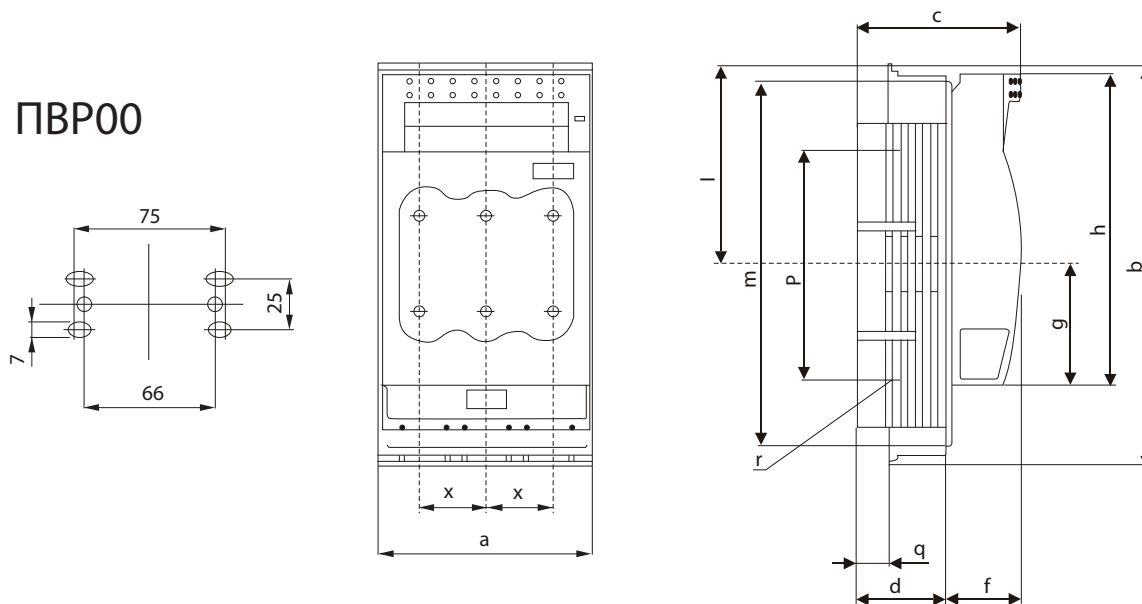

Выключатели-разъединители с функцией защиты

ПВР00

ПВР1

ПВР2

ПВР3

Размер в мм

	a	b	c	d	e	f	g	h	l	m	o	p	q	r	x
ПВР00	106	200	82,5	45		37	60	155	100	181	206	115	17	M8	33
ПВР1	184	243	111,5	66	220	45,5	84	220	107	214,5		185	21,5	M10	57
ПВР2	210	288	128	80	-	48	92	249	124	255		210	25	M10	65
ПВР3	256	300	142,5	94,5	-	48	98,5	259	127,5	267		210	30	M12	81